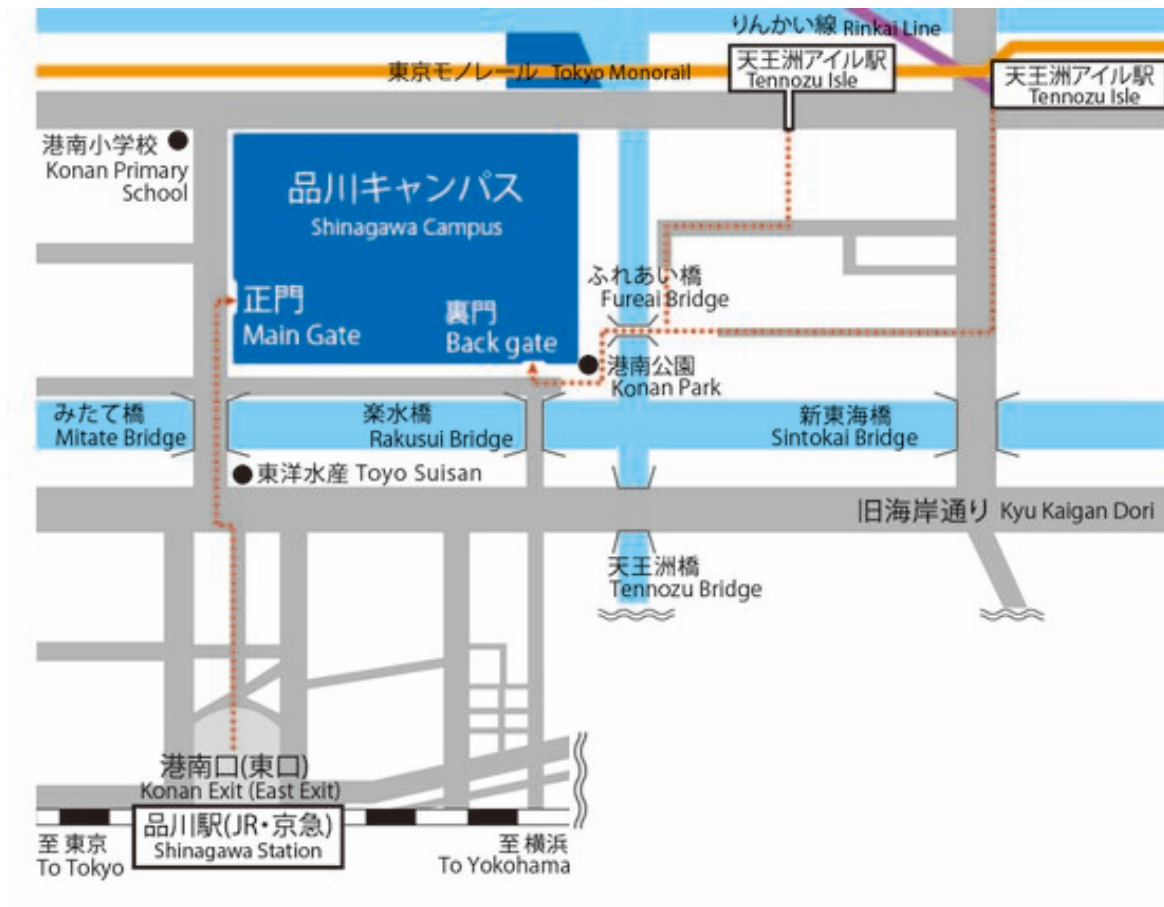

会場へのアクセス

- JR線・京浜急行線品川駅港南口（東口）から徒歩約10分
- 東京モノレール天王洲アイランド駅から「ふれあい橋」を渡り裏門まで約15分
- りんかい線天王洲アイランド駅から「ふれあい橋」を渡り裏門まで約20分

研究発表大会・機器展示・懇親会会場案内

東京海洋大学品川キャンパス

- 21 白鷹館 受付、第1会場、ペンギンルーム（おむつ替え、授乳スペース、一時休憩室）
- 27 講義棟 第2会場、第3会場、第4会場、休憩室、委員会会場
- 22 楽水会館 ポスター会場、機器展示会場、キャリア相談ブース
- 26 大学生協 懇親会会場
- 8 2号館 100A 講義室 大会本部

講義棟案内図（第2～4会場）

*大講義室は、吹き抜け。
 *トイレは、1・3・4階は男女、2階のみ女性のみ。車いす用は1階に1か所あります。
 *エレベーターはありません。

- 第2会場 大講義室
- 第3会場 22番講義室
- 第4会場 32番講義室
- 休憩室 21番及び31番講義室
- 委員会会場 33番及び35番講義室