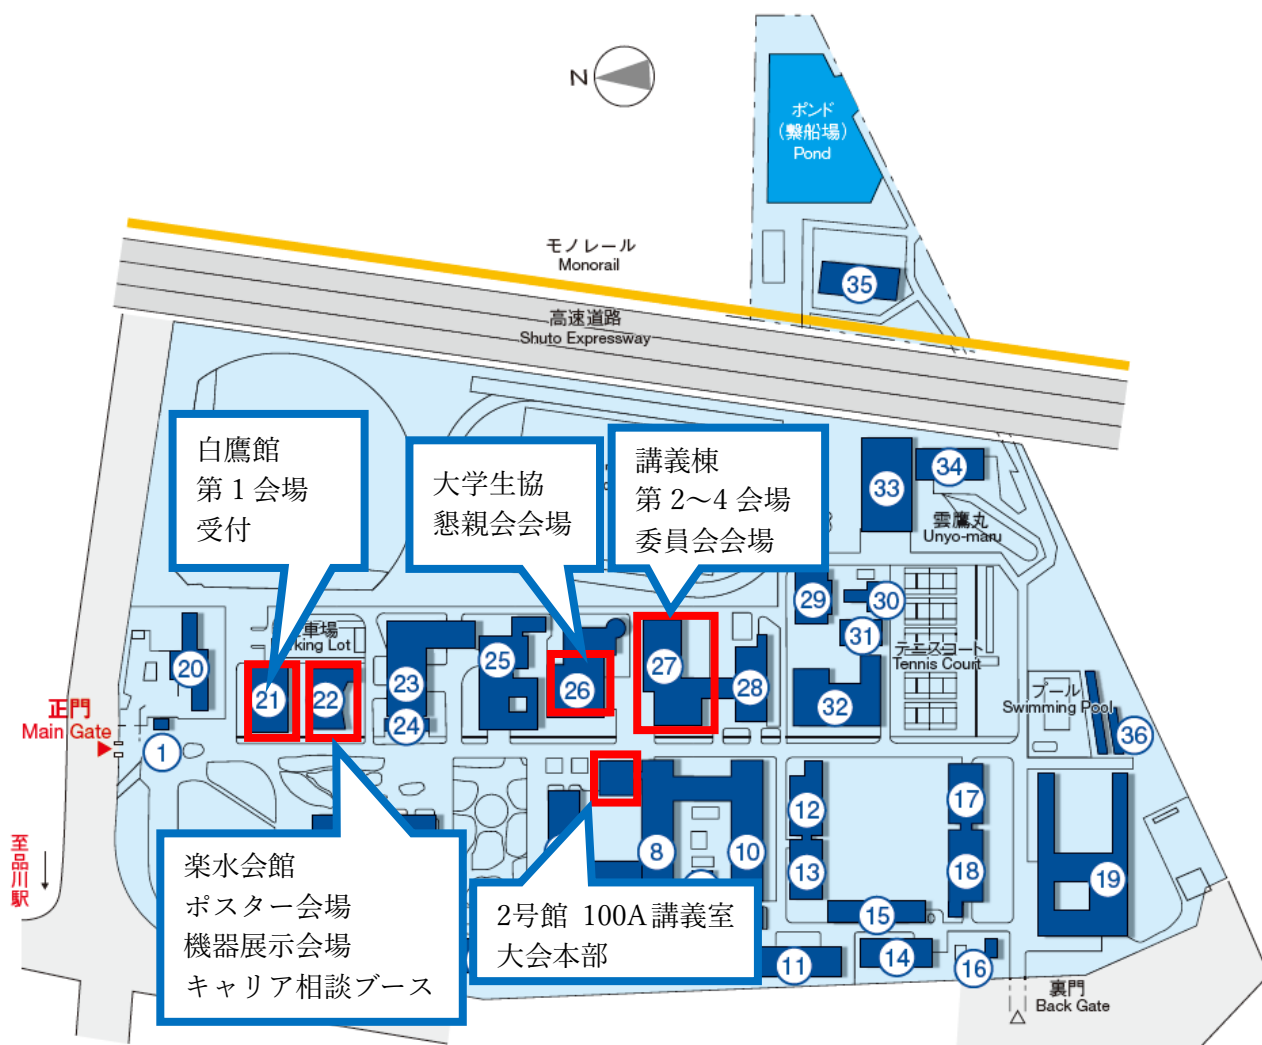

会場へのアクセス

- JR線・京浜急行線品川駅港南口（東口）から徒歩約10分
- 東京モノレール天王洲アイランド駅から「ふれあい橋」を渡り裏門まで約15分
- りんかい線天王洲アイランド駅から「ふれあい橋」を渡り裏門まで約20分

研究発表大会・機器展示・懇親会会場案内

東京海洋大学品川キャンパス

- 21 白鷹館 受付、第1会場、ペンギンルーム（おむつ替え、授乳スペース、一時休憩室）
- 27 講義棟 第2会場、第3会場、第4会場、休憩室、委員会会場
- 22 楽水会館 ポスター会場、機器展示会場、キャリア相談ブース
- 26 大学生協 懇親会会場
- 8 2号館 100A 講義室 大会本部

講義棟案内図（第2～4会場）

*大講義室は、吹き抜け。
 *トイレは、1・3・4階は男女、2階のみ女性のみ。車いす用は1階に1か所あります。
 *エレベーターはありません。

- 第2会場 大講義室
- 第3会場 22番講義室
- 第4会場 32番講義室
- 休憩室 21番及び31番講義室
- 委員会会場 33番及び35番講義室