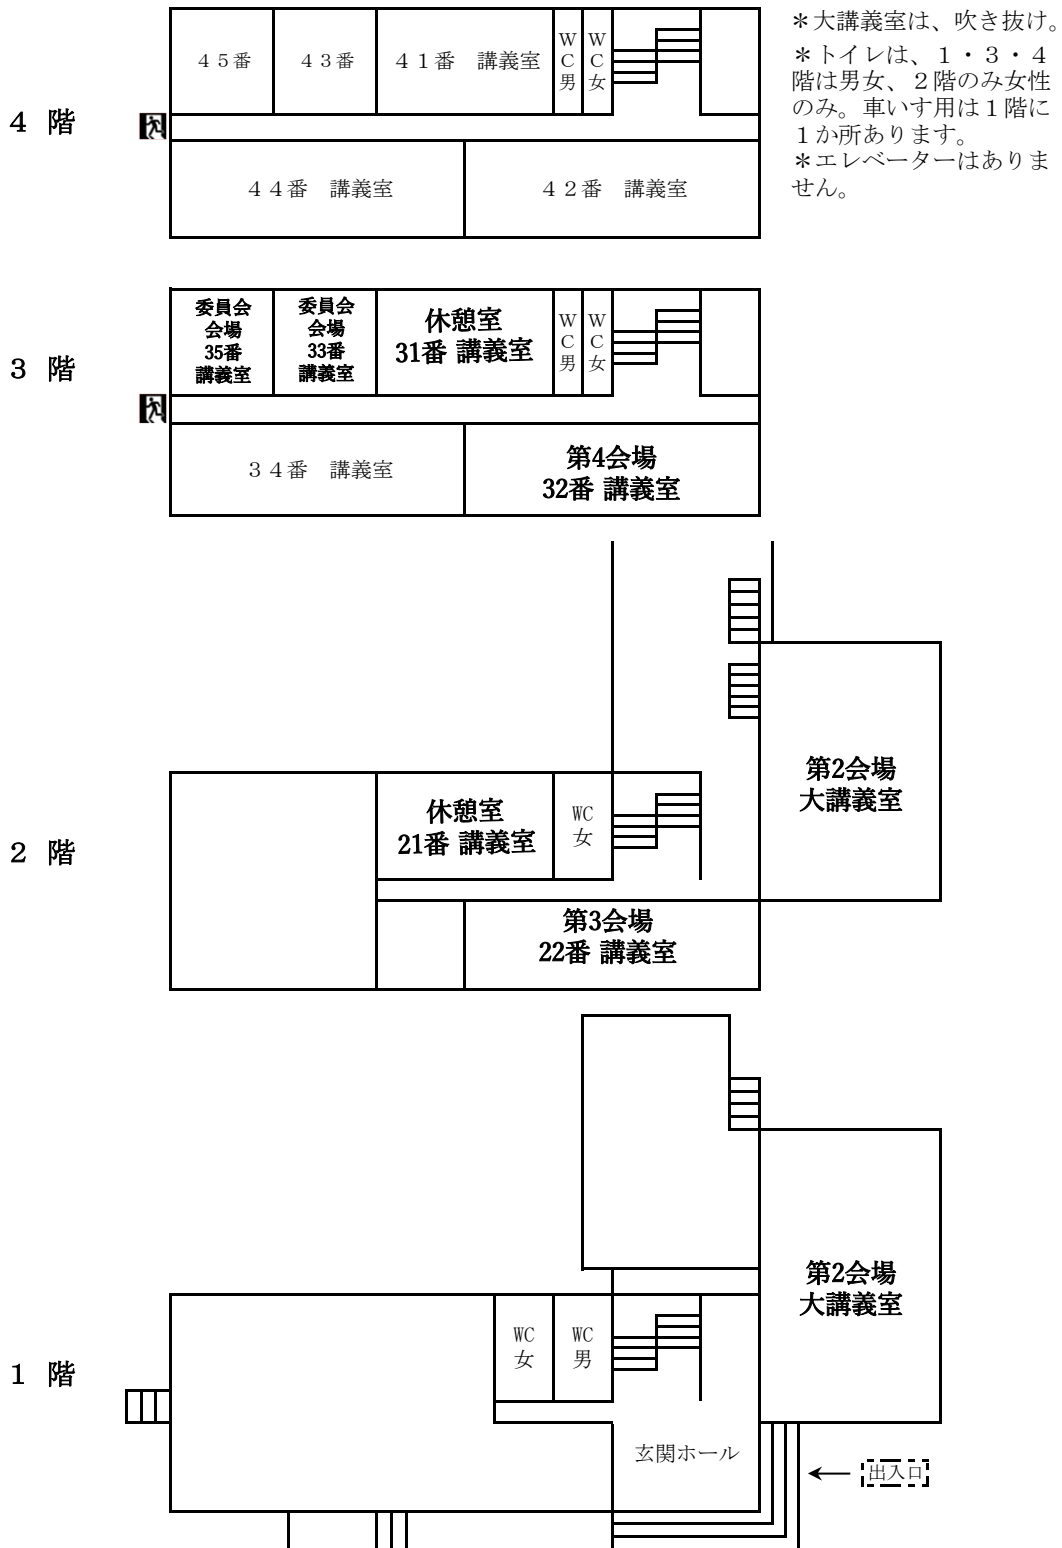

会場へのアクセス

- JR線・京浜急行線品川駅港南口（東口）から徒歩約10分
- 東京モノレール天王洲アイランド駅から「ふれあい橋」を渡り裏門まで約15分
- りんかい線天王洲アイランド駅から「ふれあい橋」を渡り裏門まで約20分

研究発表大会・機器展示・懇親会会場案内

東京海洋大学品川キャンパス

- 21 白鷹館 受付、第1会場、ペンギンルーム（おむつ替え、授乳スペース、一時休憩室）
- 27 講義棟 第2会場、第3会場、第4会場、休憩室、委員会会場
- 22 楽水会館 ポスター会場、機器展示会場、キャリア相談ブース
- 26 大学生協 懇親会会場
- 8 2号館 100A 講義室 大会本部

講義棟案内図（第2～4会場）

*大講義室は、吹き抜け。
 *トイレは、1・3・4階は男女、2階のみ女性のみ。車いす用は1階に1か所あります。
 *エレベーターはありません。

- 第2会場 大講義室
- 第3会場 22番講義室
- 第4会場 32番講義室
- 休憩室 21番及び31番講義室
- 委員会会場 33番及び35番講義室